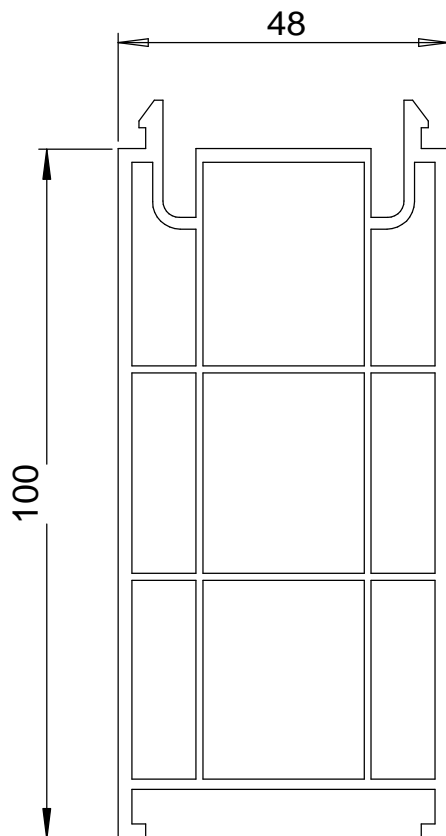

Unterbauprofil (Bodeneinstand-Profil)

/

Adapter- Anschlussprofile

UB 48100
Unterbauprofil

SB 4830 B
System Brüggmann

SB 4830 KB
System KBE

SB 4830 V
System Veka

SB 4830 KÖ
System Kömmerling