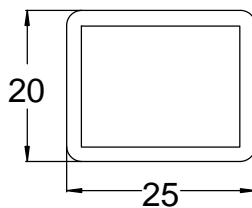

ROHRPROFILE

R 2012
Wandstärke 2,0 mm

R 2515
Wandstärke 2,0 mm

R 2520
Wandstärke 2,0 mm

R 2815
Wandstärke 2,0 mm

R 3530
Wandstärke 3,0 mm

R 4035
Wandstärke 3,0 mm

R 6040
Wandstärke 3,0 mm

R 4025
Wandstärke 2,0 mm

R 4040
Wandstärke 1,4 mm

R 4545
Wandstärke 2,0 mm