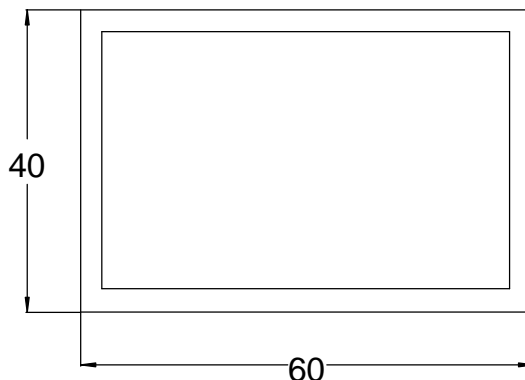

ROHRPROFILE

R 2012
Wandstärke 2,0 mm

R 2515
Wandstärke 2,0 mm

R 2520
Wandstärke 2,0 mm

R 2815
Wandstärke 2,0 mm

R 3530
Wandstärke 3,0 mm

R 4035
Wandstärke 3,0 mm

R 6040
Wandstärke 3,0 mm

R 4025
Wandstärke 2,0 mm

R 4040
Wandstärke 1,4 mm

R 4545
Wandstärke 2,0 mm