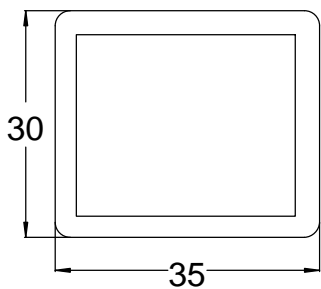

ROHRPROFILE

R 2012
Wandstärke 2,0 mm

R 2515
Wandstärke 2,0 mm

R 2520
Wandstärke 2,0 mm

R 2815
Wandstärke 2,0 mm

R 3530
Wandstärke 3,0 mm

R 4035
Wandstärke 3,0 mm

R 6040
Wandstärke 3,0 mm

R 4025
Wandstärke 2,0 mm

R 4040
Wandstärke 1,4 mm

R 4545
Wandstärke 2,0 mm