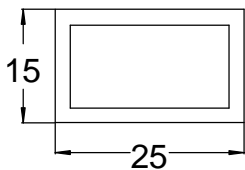

ROHRPROFILE

R 2012
Wandstärke 2,0 mm

R 2515
Wandstärke 2,0 mm

R 2520
Wandstärke 2,0 mm

R 2815
Wandstärke 2,0 mm

R 3530
Wandstärke 3,0 mm

R 4035
Wandstärke 3,0 mm

R 6040
Wandstärke 3,0 mm

R 4025
Wandstärke 2,0 mm

R 4040
Wandstärke 1,4 mm

R 4545
Wandstärke 2,0 mm