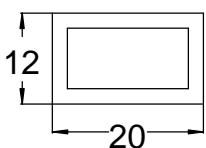

ROHRPROFILE

R 2012
Wandstärke 2,0 mm

R 2515
Wandstärke 2,0 mm

R 2520
Wandstärke 2,0 mm

R 2815
Wandstärke 2,0 mm

R 3530
Wandstärke 3,0 mm

R 4035
Wandstärke 3,0 mm

R 6040
Wandstärke 3,0 mm