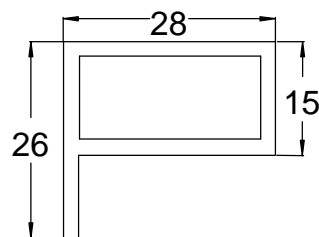

ROHRPROFILE

R 2012
Wandstärke 2,0 mm

R 2515
Wandstärke 2,0 mm

R 2520
Wandstärke 2,0 mm

R 2815
Wandstärke 2,0 mm

R 3530
Wandstärke 3,0 mm

R 4035
Wandstärke 3,0 mm

R 6040
Wandstärke 3,0 mm

R 4025
Wandstärke 2,0 mm

R 4040
Wandstärke 1,4 mm

R 4545
Wandstärke 2,0 mm