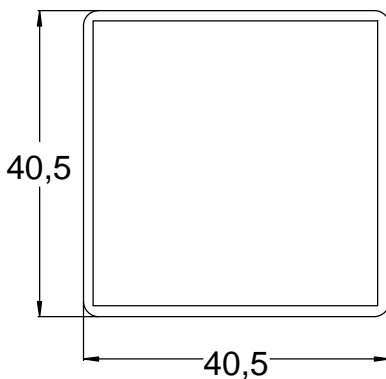

ROHRPROFILE

R 2012
Wandstärke 2,0 mm

R 2515
Wandstärke 2,0 mm

R 2520
Wandstärke 2,0 mm

R 2815
Wandstärke 2,0 mm

R 3530
Wandstärke 3,0 mm

R 4035
Wandstärke 3,0 mm

R 6040
Wandstärke 3,0 mm

R 4025
Wandstärke 2,0 mm

R 4040
Wandstärke 1,4 mm

R 4545
Wandstärke 2,0 mm