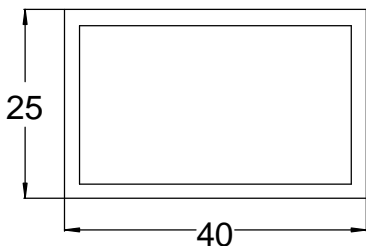

ROHRPROFILE

R 2012
Wandstärke 2,0 mm

R 2515
Wandstärke 2,0 mm

R 2520
Wandstärke 2,0 mm

R 2815
Wandstärke 2,0 mm

R 3530
Wandstärke 3,0 mm

R 4035
Wandstärke 3,0 mm

R 6040
Wandstärke 3,0 mm

R 4025
Wandstärke 2,0 mm

R 4040
Wandstärke 1,4 mm

R 4545
Wandstärke 2,0 mm