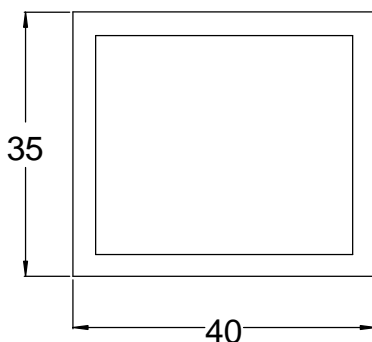

ROHRPROFILE

R 2012
Wandstärke 2,0 mm

R 2515
Wandstärke 2,0 mm

R 2520
Wandstärke 2,0 mm

R 2815
Wandstärke 2,0 mm

R 3530
Wandstärke 3,0 mm

R 4035
Wandstärke 3,0 mm

R 6040
Wandstärke 3,0 mm

R 4025
Wandstärke 2,0 mm

R 4040
Wandstärke 1,4 mm

R 4545
Wandstärke 2,0 mm