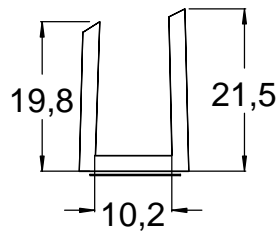

LAIBUNGSVERKLEIDUNG

KA 25010

U-PROFIL MIT 12 MM FILMKLEBEBAND

U 10-S

U-WINKEL-PROFILE

UW 60

UW 80

UW 100