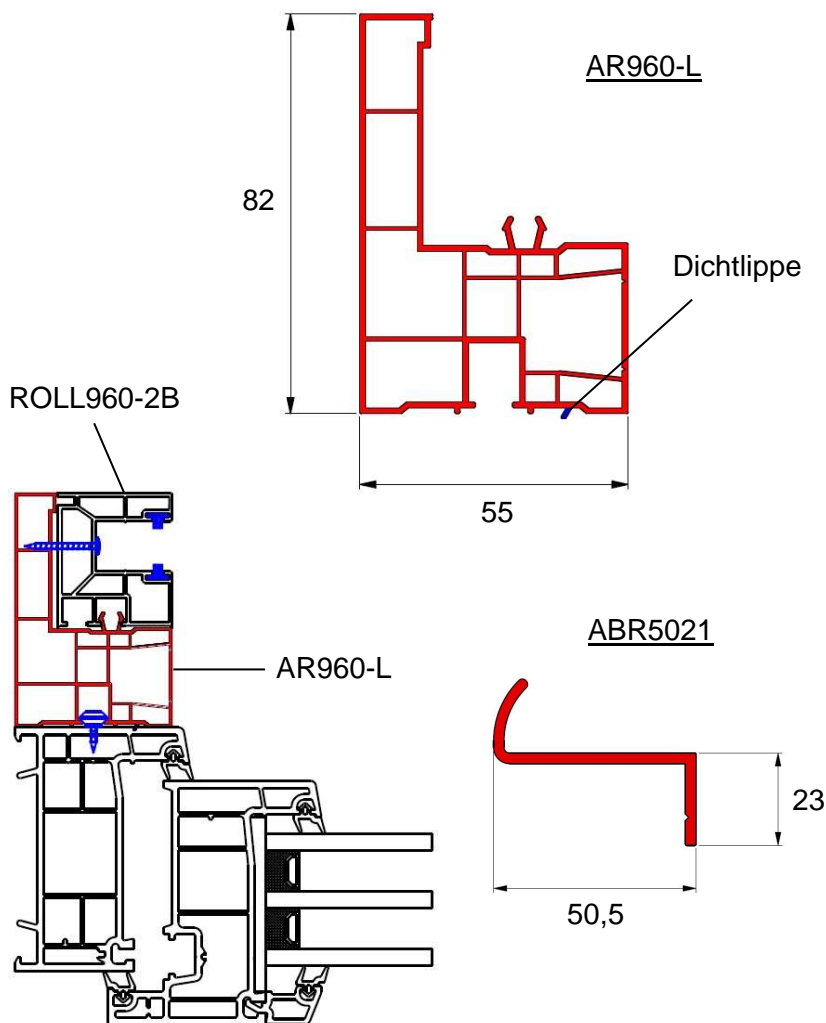

AKTUELL:

Adapterprofil für Außenrevision mit aufgeklipster Rolloführungsschiene ROLL960

Sehr geehrter PROFEX-Partner,

wir arbeiten permanent weiter daran, uns an die Marktbedürfnisse und somit an Ihre Wünsche anzupassen. Erweiternd zu unserem breiten Sortiment an Profilen für Fenstersysteme und -montage möchten wir Ihnen unser neues Profil **AR960-L** vorstellen.

Das PROFEX Adapterprofil **AR960-L** ist passend zur Aufnahme unserer Rollladenführungsschiene ROLL960 und ist für von außen zu öffnende Revisionsklappen einsetzbar.

Das **AR960-L** ist auf der Rückseite mit einer Dichtlippe ausgestattet um Schlagregen, Schnee oder andere Nässe nicht zwischen Rollladenführung und Blendrahmen zu lassen. Das Adapterprofil ist in weiß und in Dekor erhältlich. Um den Revisionspalt zu schließen, gibt es die dazugehörige Abrollleiste **ABR5021**. Neben dem Profil selbst, zeigen wir Ihnen im Folgenden das Adapterprofil im eingebauten Zustand.

Haben wir Ihr Interesse geweckt? Dann fordern Sie ein Angebot oder Muster an, indem Sie uns bitte dieses Schreiben mit Ihren Angaben im unteren Bereich zurücksenden.

Wir freuen wir uns auf Ihre Antwort!

Mit freundlichen Grüßen

Ihr **PROFEX-Team**

RÜCKFAX ☞ +49 (0) 51 73 / 92 37 44

- ☐ Ja, wir bitten um ein Angebot
- ☐ Ja, wir bitten um ein Muster (gratis)

Firma/Stempel

Ansprechpartner .....

Telefon .....

E-Mail .....