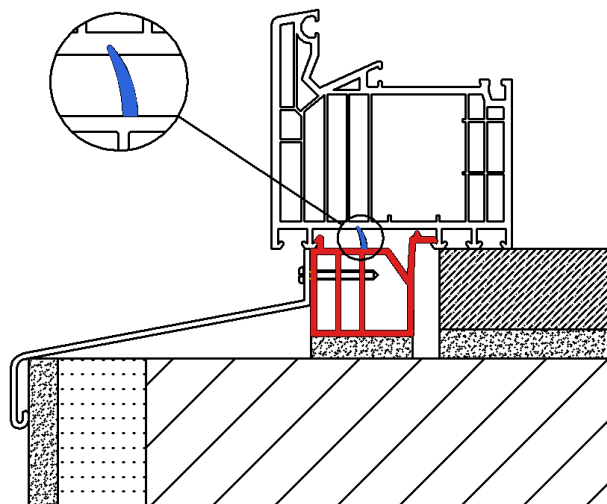

AKTUELL:

Unterbauprofil mit Dichtlippe für System Trocal, Rehau und Veka

**Verbesserte Eigenschaften in der
Luftdichtigkeit!!!**

Sehr geehrter PROFEX-Partner,

gerne nutzen wir die Gelegenheit, Ihnen unseren Newsletter mit einer Produktneuerung aus unserem Hause zukommen zu lassen, um Sie bei unseren Produkten auf dem Laufenden zu halten.

Unser Hauptkatalog enthält unsere Standardprofile, mit denen wir Ihnen als leistungsfähiger Partner der Fensterindustrie zur Seite stehen. Heute möchten wir Ihnen 3 neue Produkte aus dem Hause PROFEX vorstellen.

Die PROFEX Sohlbankprofile sind passend zum System von Trocal, Rehau und Veka erhältlich.

Die Bezeichnungen lauten entsprechend **SB3530T-L**, **SB3530R-L** und **SB3530V-L**. Die Besonderheit hierbei ist, dass die Profile zur **Erhöhung der Luftdichtigkeit** mit einer Weichlippe ausgestattet sind.

Wenn Sie Interesse haben und ein Angebot oder ein Muster benötigen, schicken Sie uns bitte das Schreiben mit Ihren Angaben zurück!

Wir freuen wir uns auf Ihre Antwort

Mit freundlichen Grüßen

Ihr **PROFEX-Team**