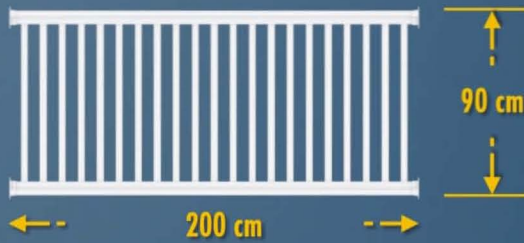

# Railingzaun

82 mm Lattung

# Preise

Alle Preise in Euro zzgl. MwSt.

Railingzäune von Profex haben ein völlig neues Design. Durch die beiden verschiedenen Füllvarianten können Sie zwischen dem schlanken, eleganten 35x30mm-Profil oder dem altbewährten und stabilen 82x22mm-Profil wählen. Das obere und untere Abschlussprofil hat zusätzlich einen inliegenden Aluminiumkern,

welcher zu einer extra stabilen Ausführung dieser Zäune beiträgt. Geliefert werden die Elemente im Fixmaß - die Elementbreite kann man einfach mit heimwerkerüblichem Werkzeug selbst kürzen. Die DIN-Richtung der Pforten kann bauseits selbst bestimmt werden.