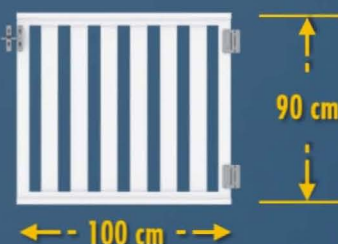

Preise

Alle Preise in Euro zzgl. MwSt.

Railingzäune von Profex haben ein völlig neues Design. Durch die beiden verschiedenen Füllvarianten können Sie zwischen dem schlanken, eleganten 35x30mm-Profil oder dem altbewährten und stabilen 82x22mm-Profil wählen. Das obere und untere Abschlussprofil hat zusätzlich einen inliegenden Aluminiumkern,

welcher zu einer extra stabilen Ausführung dieser Zäune beiträgt. Geliefert werden die Elemente im Fixmaß - die Elementbreite kann man einfach mit heimwerkerüblichem Werkzeug selbst kürzen. Die DIN-Richtung der Pforten kann bauseits selbst bestimmt werden.

Railing-Zaunelement 200 x 90 cm
Füllung: 35 x 30 mm inkl. Halterungen
Artikelnummer RZ20090_3530 Farbe Weiß

Railingzaun-Pforte 100 x 90 cm
Füllung: 35 x 30 mm
inkl. lose Bänder und Verschlussystem in Schwarz
für bauseitige Befestigung, DIN links und DIN rechts verwendbar
Artikelnummer RZP10090_3530 Farbe Weiß

Railing-Zaunelement 200 x 90 cm
Füllung: 82 x 22 mm inkl. Halterungen
Artikelnummer RZ20090_8222 Farbe Weiß

Railingzaun-Pforte 100 x 90 cm
Füllung: 82 x 22 mm
inkl. lose Bänder und Verschlussystem in Schwarz
für bauseitige Befestigung, DIN links und DIN rechts verwendbar
Artikelnummer RZP10090_8222 Farbe Weiß

- **i** Railing-Zaunelemente verstehen sich inkl. Querriegelhalter
- **i** Pfosten, Pfostenkonsolen, Pfostenkappe und Zubehör siehe Seite 22!