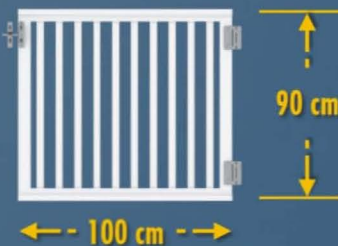

Preise

Alle Preise in Euro zzgl. MwSt.

Railingzäune von Profex haben ein völlig neues Design. Durch die beiden verschiedenen Füllvarianten können Sie zwischen dem schlanken, eleganten 35x30mm-Profil oder dem altbewährten und stabilen 82x22mm-Profil wählen. Das obere und untere Abschlussprofil hat zusätzlich einen inliegenden Aluminiumkern,

welcher zu einer extra stabilen Ausführung dieser Zäune beiträgt. Geliefert werden die Elemente im Fixmaß - die Elementbreite kann man einfach mit heimwerkerüblichem Werkzeug selbst kürzen. Die DIN-Richtung der Pforten kann bauseits selbst bestimmt werden.

Railing-Zaunelement 200 x 90 cm
Füllung: 35 x 30 mm inkl. Halterungen
Artikelnummer RZ20090_3530 Farbe Weiß

Railingzaun-Pforte 100 x 90 cm
Füllung: 35 x 30 mm
inkl. lose Bänder und Verschlussystem in Schwarz
für bauseitige Befestigung, DIN links und DIN rechts verwendbar
Artikelnummer RZP10090_3530 Farbe Weiß

Railing-Zaunelement 200 x 90 cm
Füllung: 82 x 22 mm inkl. Halterungen
Artikelnummer RZ20090_8222 Farbe Weiß

Railingzaun-Pforte 100 x 90 cm
Füllung: 82 x 22 mm
inkl. lose Bänder und Verschlussystem in Schwarz
für bauseitige Befestigung, DIN links und DIN rechts verwendbar
Artikelnummer RZP10090_8222 Farbe Weiß

- **i** Railing-Zaunelemente verstehen sich inkl. Querriegelhalter
- **i** Pfosten, Pfostenkonsolen, Pfostenkappe und Zubehör siehe Seite 22!