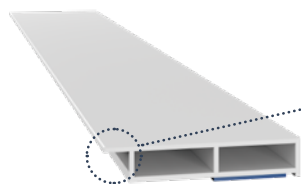

Kammerleisten

Geeignet für die Innen- und Außenverlebung

Alle Profile auch ohne Fahne erhältlich.

Selbstklebend mit Schaumklebeband

Artikelnummer	Artikelbezeichnung	A [mm]	B [mm]	C [mm]	D [mm]	Länge [m]	Farbe	VE	ME
D KAF 2007-S	Kammerleiste 20 x 7 mm mit Fahne Schaum sk	20		5	7	6	weiß	240	m
D KAF 3007-S	Kammerleiste 30 x 7 mm mit Fahne Schaum sk	30		5	7	6	weiß	120	m
D KAF 4007-S	Kammerleiste 40 x 7 mm mit Fahne Schaum sk	40		5	7	6	weiß	120	m
D KAF 5007-S	Kammerleiste 50 x 7 mm mit Fahne Schaum sk	50		5	7	6	weiß	120	m
D KAF 6007-S	Kammerleiste 60 x 7 mm mit Fahne Schaum sk	60		10	7	6	weiß	60	m
KAF 8007-S	Kammerleiste 80 x 7 mm mit Fahne Schaum sk	80		10	7	6	weiß	60	m
D KA 10007-S	Kammerleiste 100 x 7 mm ohne Fahne Schaum sk	100		10	7	6	weiß	60	m

60 und 100 mm in DEKOR OHNE Fahne.