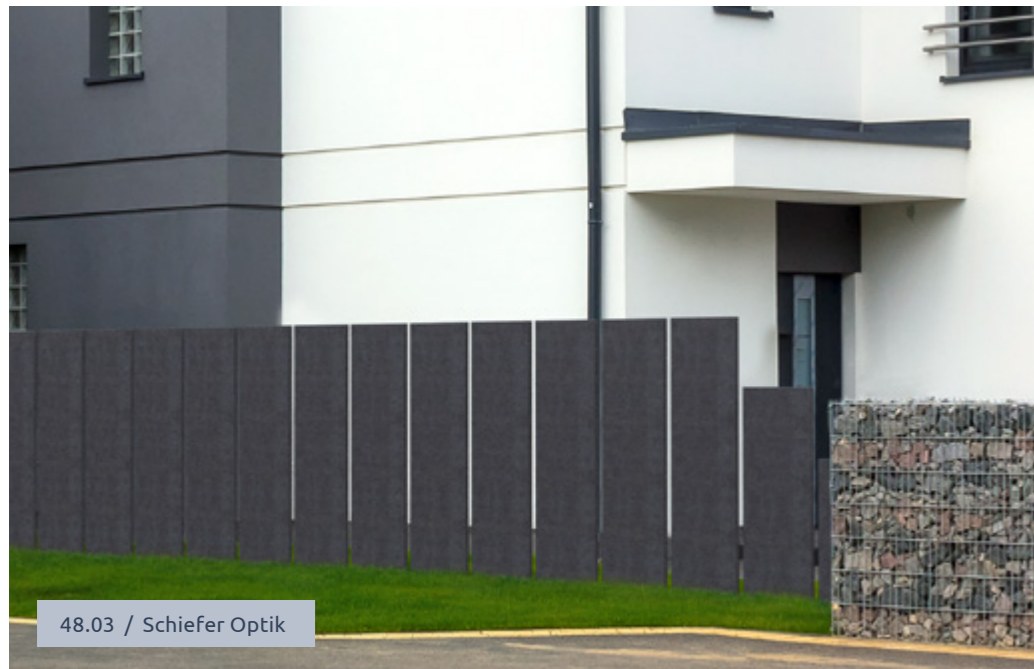

48.04 / Schiefer Optik

48.03 / Schiefer Optik