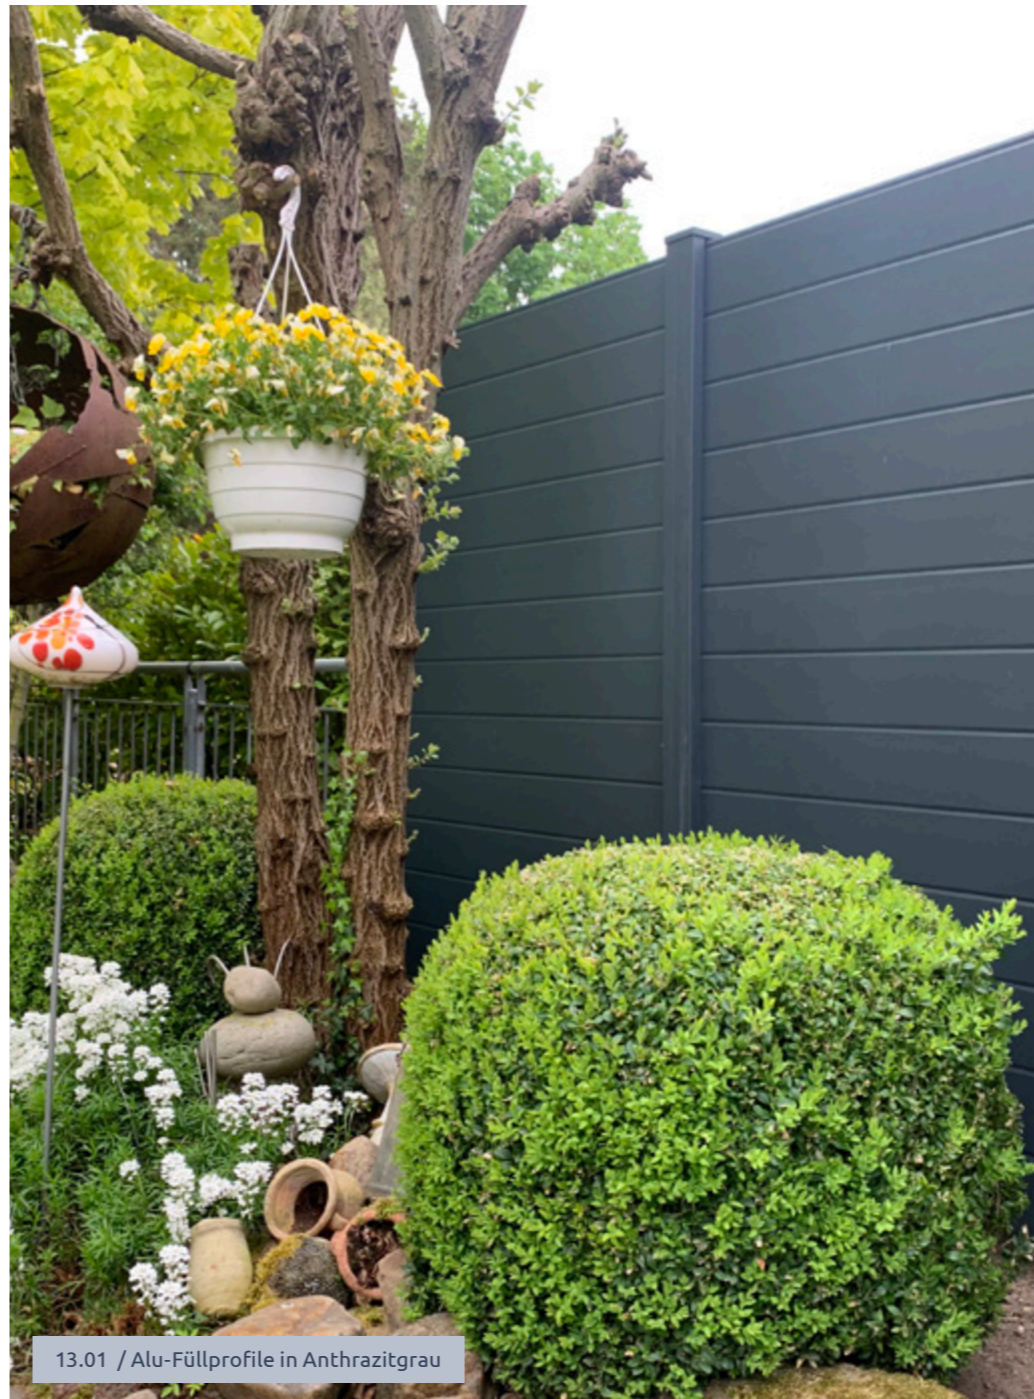

13.02 / Weiß mit Lochblecheinsatz

13.01 / Alu-Füllprofile in Anthrazitgrau