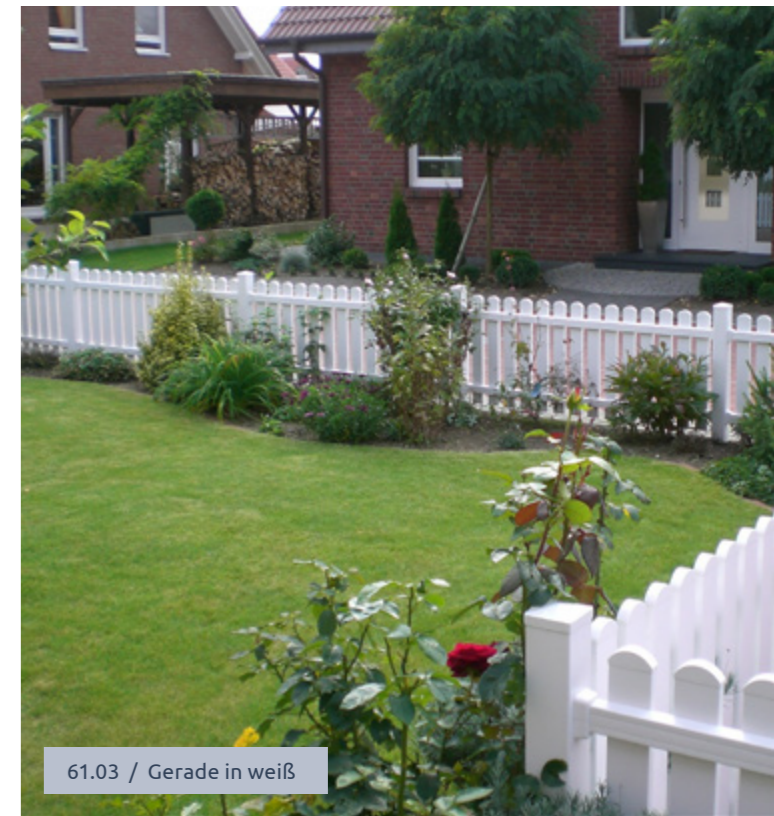

61.03 / Gerade in weiß

Der Lattenzaun Exklusiv Gard steht für maßgeschneiderte Eleganz, da alle Zäune und Tore millimetergenau nach Ihren Wünschen angefertigt werden. Erhältlich in weiß und in 6 verschiedenen Dekoren, ermöglicht dieser Zaun eine individuelle Gestaltung, die perfekt auf Ihren Außenbereich abgestimmt ist und höchsten Ansprüchen an Qualität und Design gerecht wird.