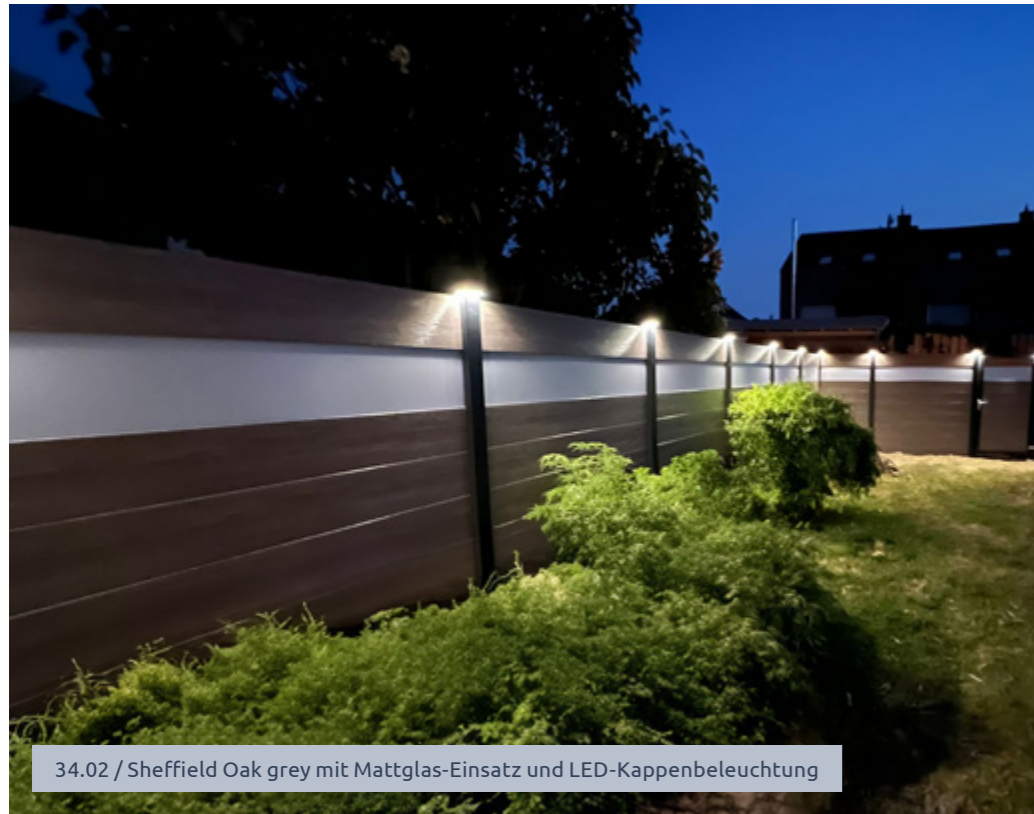

Unsere PVC-Füllprofile bieten eine günstige Lösung für alle, die Wert auf Langlebigkeit und Pflegeleichtigkeit legen. Die Profile werden aus hochwertigem Fenster-PVC produziert und in Fensterdekorfolien ummantelt. Mit einer Vielzahl von Farben und Designs ermöglicht er nicht nur effektiven Schutz vor neugierigen Blicken, sondern verleiht Ihrem Garten auch eine ansprechende Optik, die jahrelang hält.