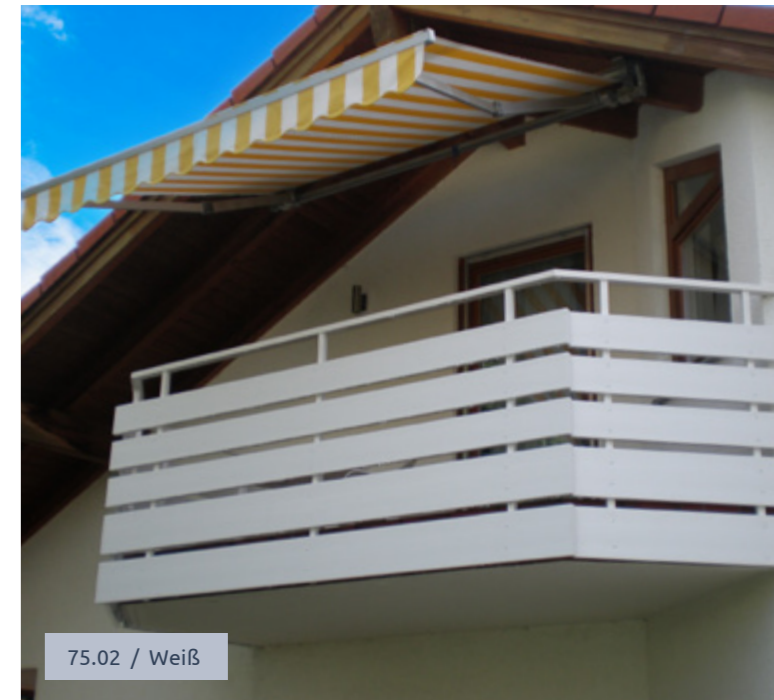

73.02 / Weiß

74.01 / Weiß mit Sonder-RAL Lackierung

74.03 / Weiß

74.02 / Weiß mit silbergrau

75.01 / Weiß

75.02 / Weiß

Unsere hochwertigen Alu- und PVC Balkonprofile sind ein absolutes Muss für alle Balkonliebhaber, die Wert auf Qualität und Stil legen. Sie vereinen langlebige Materialien mit ansprechendem Design und bieten somit die perfekte Lösung, um Ihren Balkon in eine einladende Oase zu verwandeln.