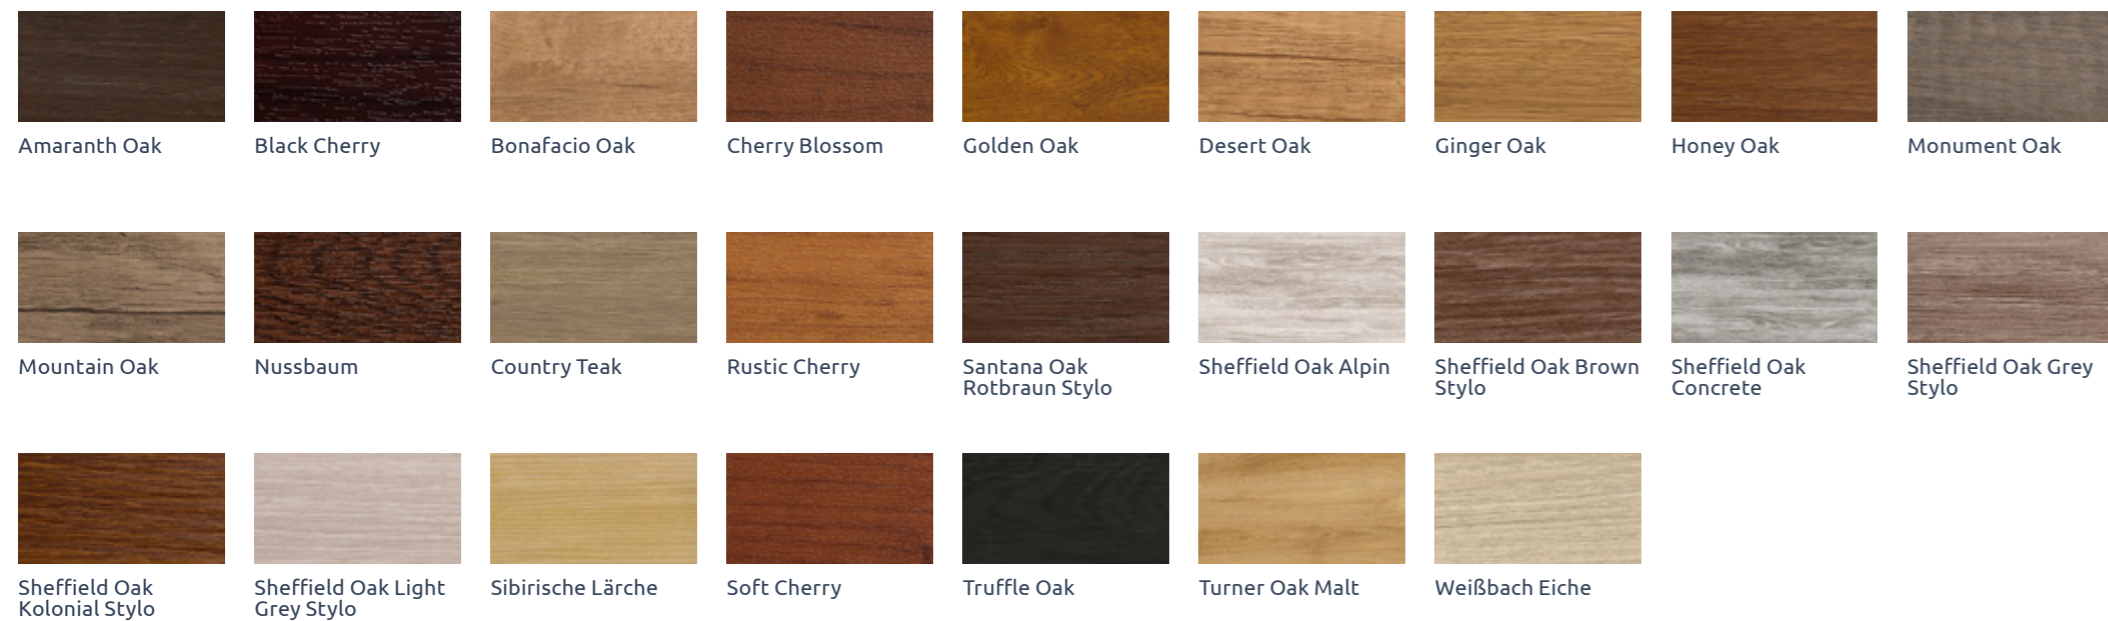

Sonder-Dekore Programm Holz

18

Sonder-Dekore Programm Uni