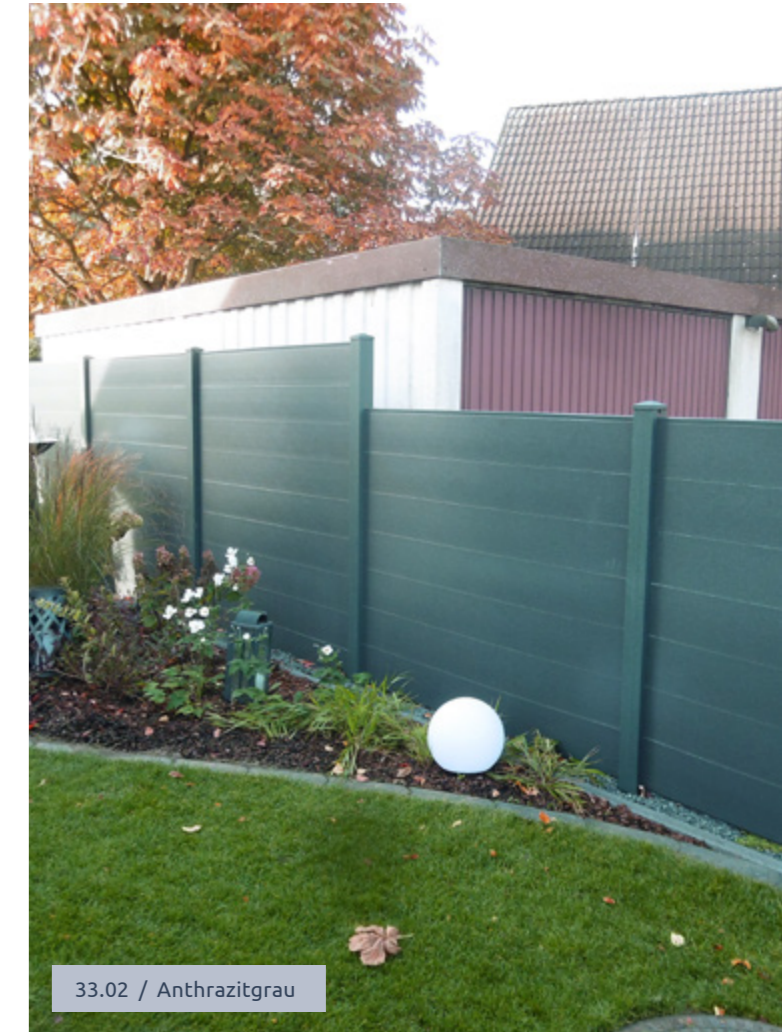

33.02 / Anthrazitgrau

Unsere PVC-Füllprofile bieten eine günstige Lösung für alle, die Wert auf Langlebigkeit und Pflegeleichtigkeit legen. Die Profile werden aus hochwertigem Fenster-PVC produziert und in Fensterdekorfolien ummantelt. Mit einer Vielzahl von Farben und Designs ermöglicht er nicht nur effektiven Schutz vor neugierigen Blicken, sondern verleiht Ihrem Garten auch eine ansprechende Optik, die jahrelang hält.