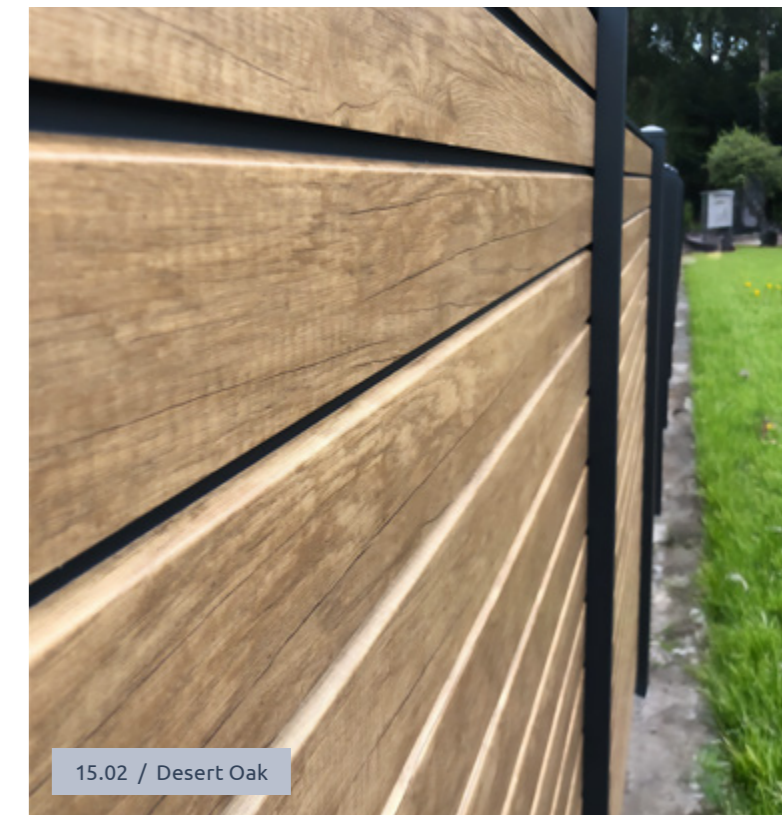

15.01 / Bonafacio Oak

Unsere Alu-Füllprofile Modell Prestige setzen neue Maßstäbe in puncto Qualität und Design und sind die hochwertigste Wahl auf dem Markt. Mit ihrer innovativen Konstruktion und elegantem Finish bieten sie nicht nur erstklassigen Schutz und Langlebigkeit, sondern verleihen Ihrem Zaun auch eine exklusive Note, die jeden Außenbereich aufwertet.