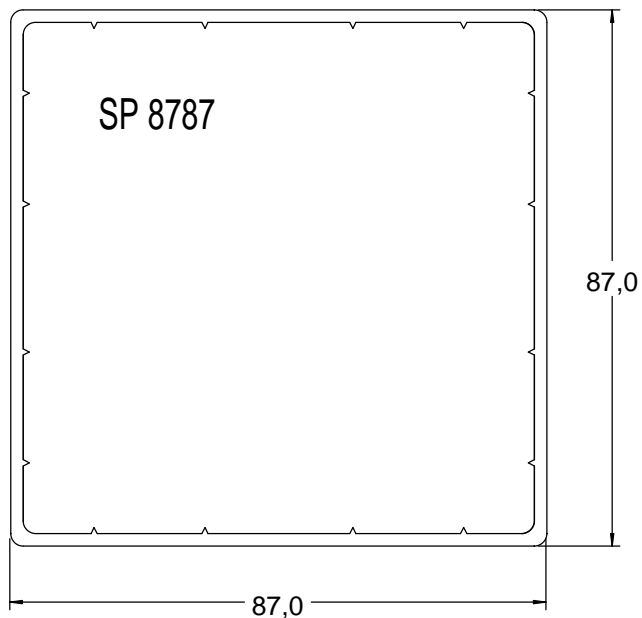

SONDERPROFILE

Für weitere Informationen fordern Sie bitte
unseren Katalog "Zaun- und Balkonprofile" an!

BALKONPROFILE

BP 8025

BP 12025

BP 15025

BP 20025

BP 12030

BP 15020

BP 20020

Für weitere Informationen fordern Sie bitte
unseren Katalog "Zaun- und Balkonprofile" an!

Seite 47